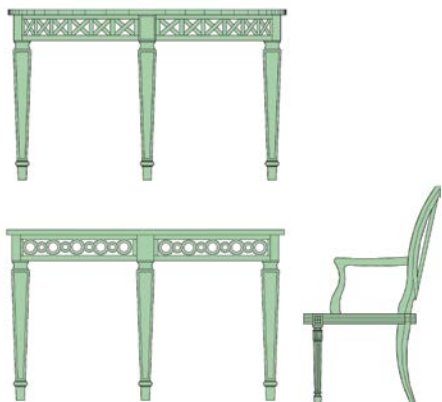

BERGÈRE CHAIR

OTTOMAN

BERGÈRE CHAIR Teak yacht finish

DIMENSIONS

W:30" • D:30" Seat H:37"

OTTOMAN Teak yacht finish

W:30" • D:18" Seat H:13"

BERGÈRE CHAISE Teak yacht finish

W:88" • D:30" Seat H:37"

BERGÈRE LOUNGE CHAIR

Standard Color: White  
 Custom colors and sizes are available upon request.

See matching Joséphine Tables on page 28.

JOSÉPHINE

JOSÉPHINE ARMCHAIR

ITEM	DIMENSIONS	WEIGHT
JOSÉPHINE	W:23" • D:25" • H:40-3/8"	18 LBS
JOSÉPHINE ARMCHAIR	W:23" • D:25" • H:40-3/8"	20 LBS

ITEM	DIMENSIONS	WEIGHT
JOSÉPHINE TABLE À CROIX	D:50-3/4" • H:31"	95 LBS
JOSÉPHINE TABLE À RONDS	D:50-3/4" • H:31"	95 LBS
TABLE MALMAISON	D:41" • H:29"	62 LBS