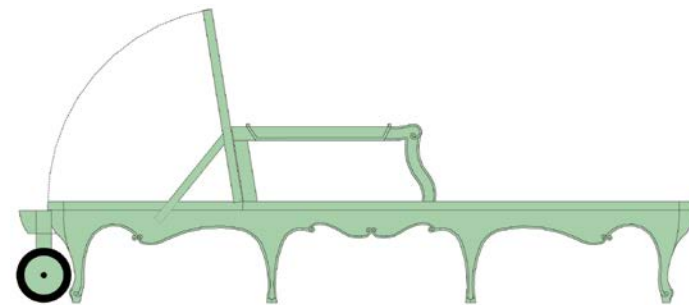

BERGÈRE CHAIR

OTTOMAN

BERGÈRE CHAIR Teak yacht finish

DIMENSIONS

W:30" • D:30" Seat H:37"

OTTOMAN Teak yacht finish

W:30" • D:18" Seat H:13"

BERGÈRE CHAISE Teak yacht finish

W:88" • D:30" Seat H:37"

BERGÈRE LOUNGE CHAIR

Standard Color: White  
 Custom colors and sizes are available upon request.

See matching Joséphine Tables on page 28.

JOSÉPHINE

JOSÉPHINE ARMCHAIR

ITEM	DIMENSIONS	WEIGHT
JOSÉPHINE	W:23" • D:25" • H:40-3/8"	18 LBS
JOSÉPHINE ARMCHAIR	W:23" • D:25" • H:40-3/8"	20 LBS

ITEM	DIMENSIONS	WEIGHT
JOSÉPHINE TABLE À CROIX	D:50-3/4" • H:31"	95 LBS
JOSÉPHINE TABLE À RONDS	D:50-3/4" • H:31"	95 LBS
TABLE MALMAISON	D:41" • H:29"	62 LBS