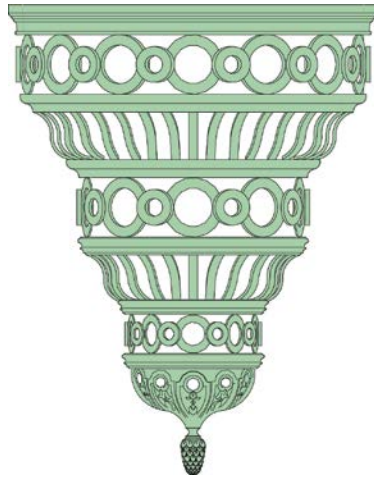

Standard Color: White
 Custom colors and sizes available
 upon request.

CHANDELIER À FRISES

POMPADOUR
 WALL CORBEILLE

POMPADOUR CHANDELIER

TREILLAGE SCONCE

CHANTILLY LAMP

ITEM	DIMENSIONS	WEIGHT
CHANDELIER À FRISES	D:31" • H:41"	50 LBS
POMPADOUR CORBEILLE	W:28" • D:14" • H:21-1/2"	40 LBS
POMPADOUR CHANDELIER	W:38" • D:38" • H:48"	80 LBS

ITEM	DIMENSIONS	WEIGHT
TREILLAGE SCONCE	W:12-1/4" • D:8-1/4" • H:19-3/4"	4 LBS
CHANTILLY LAMP	D:15" • H:16" (w/shade H:24")	5 LBS