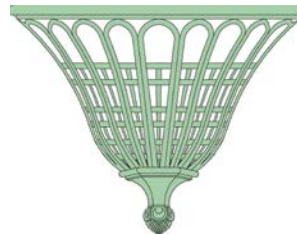

Standard Color: White
 Custom colors and sizes available
 upon request.

CHANDELIER À FRISES

POMPADOUR
 WALL CORBEILLE

POMPADOUR CHANDELIER

TREILLAGE SCONCE

CHANTILLY LAMP

ITEM	DIMENSIONS	WEIGHT
CHANDELIER À FRISES	D:31" • H:41"	50 LBS
POMPADOUR CORBEILLE	W:28" • D:14" • H:21-1/2"	40 LBS
POMPADOUR CHANDELIER	W:38" • D:38" • H:48"	80 LBS

ITEM	DIMENSIONS	WEIGHT
TREILLAGE SCONCE	W:12-1/4" • D:8-1/4" • H:19-3/4"	4 LBS
CHANTILLY LAMP	D:15" • H:16" (w/shade H:24")	5 LBS