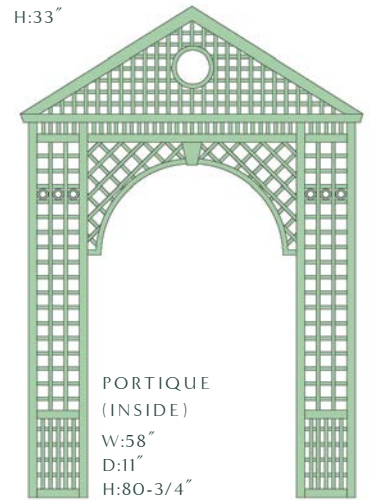

GAUGUIN
W:78-3/4" • H:78-3/4"

FRISE À BRETTETS

FRISE À CROIX

FRISE À RONDS
W:78-3/4" • H:6"

FRISE
W:78-3/4" • H:12"

SAND

NERVAL
W:61-1/2" • H:23-3/4"

TOP LEFT
W:34-1/2" • H:33"

TOP CENTER
W:57" • H:33"

TOP RIGHT
W:35" • H:33"

MEDICIS
W:14-3/4" • H:19-3/4"

VENEZIA SMALL
W:110-1/4" • H:71-1/2"

VENEZIA MEDIUM
W:130" • H:83-1/2" NOT SHOWN

FULL POST
END POST
FIELD POST
CORNER POST
W:4"
D:4"
H:82"
or
UNDER-
GROUND
H:96"

PORTIQUE
(INSIDE)
W:58"
D:11"
H:80-3/4"

PORTIQUE
W:93" • D:15" • H:128-1/4"

BAZILLE SET
W:39-1/4" • H:69"

ARCH SET
W:73-1/2" • H:108-1/2"

ARCH SET W/PERSPECTIVE
W:73-1/2" • H:108-1/2"

PISSARRO SET
W:74" • H:91"

GRAND PISSARRO SET
W:122" • H:91"

GAUGUIN SET
W:78-3/4" • H:78-3/4"

DOUBLE ARCH SET
W:132-1/2" • H:108-1/2"

VIGNY SET
W:74" • H:91"

GRAND VIGNY SET
W:122" • H:91"

PERSPECTIVE SET
W:74" • H:72-3/4"

DOUBLE ARCH SET W/PERSPECTIVE
W:132-1/2" • H:108-1/2"