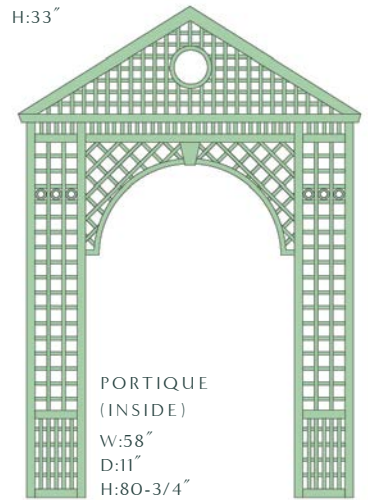

RENARD

APOLLINAIRE
W:39-1/4" • H:69"

DEBUSSY LEFT

MONET

DEBUSSY RIGHT

DELAUNAY

PISSARRO

CEZANNE
W:11-3/4" • H:69"

MALLARME
W:39-1/4" • H:19-3/4"

GAUGUIN
W:78-3/4" • H:78-3/4"

FRISE À BRETTETS

FRISE À CROIX

FRISE À RONDS
W:78-3/4" • H:6"

FRISE
W:78-3/4" • H:12"

SAND

NERVAL
W:61-1/2" • H:23-3/4"

TOP LEFT
W:34-1/2" • H:33"

TOP CENTER
W:57" • H:33"

TOP RIGHT
W:35" • H:33"

MEDICIS
W:14-3/4" • H:19-3/4"

VENEZIA SMALL
W:110-1/4" • H:71-1/2"

VENEZIA MEDIUM
W:130" • H:83-1/2" NOT SHOWN

FULL POST
END POST
FIELD POST
CORNER POST
W:4"
D:4"
H:82"
or
UNDER-
GROUND
H:96"

PORTIQUE
(INSIDE)
W:58"
D:11"
H:80-3/4"

PORTIQUE
W:93" • D:15" • H:128-1/4"

BAZILLE SET
W:60" • H:69"

ARCH SET
W:73-1/2" • H:108-1/2"

ARCH SET W/PERSPECTIVE
W:73-1/2" • H:108-1/2"

PISSARRO SET
W:74" • H:91"